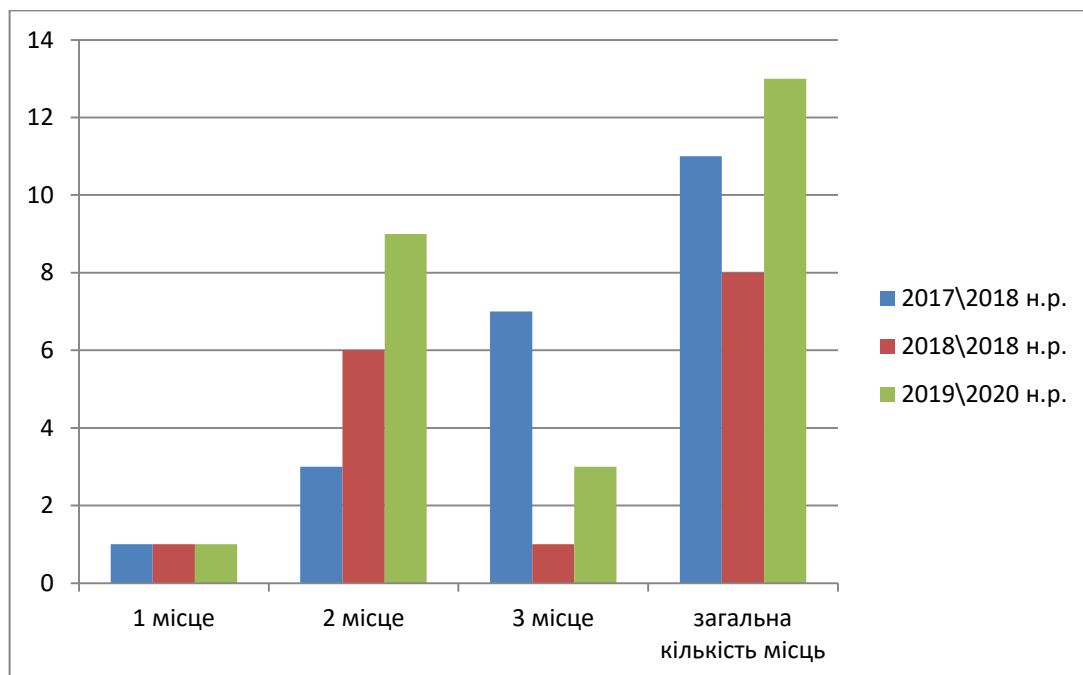

МОНІТОРИНГ

участі здобувачів освіти ліцею у районних олімпіадах з базових дисциплін

у 2020-2021- олімпіад не було

МОНІТОРИНГ

участі учнів школи у районних конкурсах